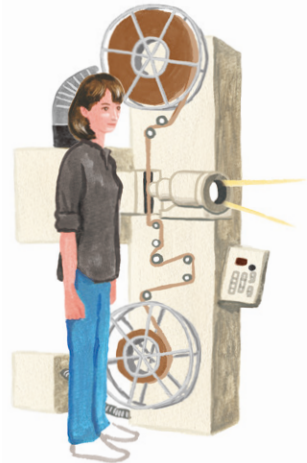

映^{えい}画^がってどうやって上^{じょう}映^{えい}するの？

フィルム映^{えい}写^{しゃ}機^きの仕^{しく}組^くみを知^しらう

展示^{てんじ}室^{しつ}には大^{ちい}きいのから小^{ちい}さいのまで、いろん^{ちい}な映^{ちい}写^{ちい}機^{ちい}があるよ。

Q1 展示室にあるフィルム映写機を探してみよう。
何台見つけれられたかな？

台

Q2 映写機を選ぼう！
「国産映写機」は映画館で、小さい映写機は小さな会場やおうちで使います。
手回し式の映写機もあるよ。

- どんな映画を？
- 一人で見るとも誰かと？
- どの映写機でみる？

映写機の特徴を知ろう

上映できるフィルムの幅ごとに映写機をご紹介します

35mm《フィクション映画など》

サウンドトラック
(音が記録されています)

映写のためのランフが入っています

フィルムを巻きとるところ

国産映写機

フィルムのリールを
いれるところ

レンズ

サウンドトラックを
読みとる装置

ライオン手回し式35mm映写機

映画館用のフィルムを短く切ったものを使って、おうちで映画を楽しめます。手で回して映写します。

16mm《ドキュメンタリー映画など》

サウンドトラック

ナトコ16mmサウンド映写機

NFAJ常設展用の映写機。映写中のフィルムのものすごく早い動きも見ることができます。

日本では第二次世界大戦後に学校などで使われました。教育映画なども上映し、新しい社会の仕組みをみんなに教えていました。

エンドレス16mm映写機

こちらから、ほかにもたくさん映写機やカメラが見られます!

9.5mm《おうちで楽しむもの》

パテ・ベビー 9.5mm映写機

テレビもスマホもない時代。おうちでホームムービーなどを楽しむための映写機で、これは音のないサイレント映画用です。