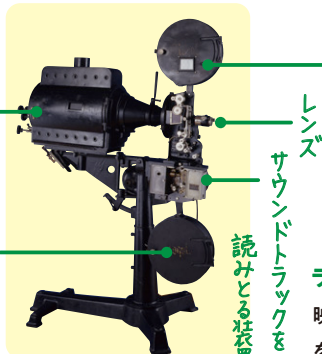

映^{えい}画^がってどうやって上^{じょう}映^{えい}するの？

フィルム映^{えい}写^{しゃ}機^きの仕^{しく}組^くみを知^しらう

展示^{てんじ}室^{しつ}には大^{ちい}きいのから小^{ちい}さいのまで、いろん^{ちい}な映^{ちい}写^{ちい}機^{ちい}があるよ。

Q1 展示室にあるフィルム映写機を探してみよう。
何台見つけれられたかな？

台

Q2 映写機を選ぼう！
「国産映写機」は映画館で、小さい映写機は小さな会場やおうちで使います。
手回し式の映写機もあるよ。

- どんな映画を？
- 一人で見るとも誰かと？
- どの映写機でみる？

映写機の特徴を知ろう

上映できるフィルムの幅ごとに映写機をご紹介します

35mm《フィクション映画など》

サウンドトラック
(音が記録されています)

映写のためのランフが入っています

フィルムを巻きとるところ

国産映写機

フィルムのリールを
いれるところ

レンズ

サウンドトラックを
読みとる装置

ライオン手回し式35mm映写機

映画館用のフィルムを短く切ったものを使って、おうちで映画を楽しめます。手で回して映写します。

16mm《ドキュメンタリー映画など》

サウンドトラック

ナトコ16mmサウンド映写機