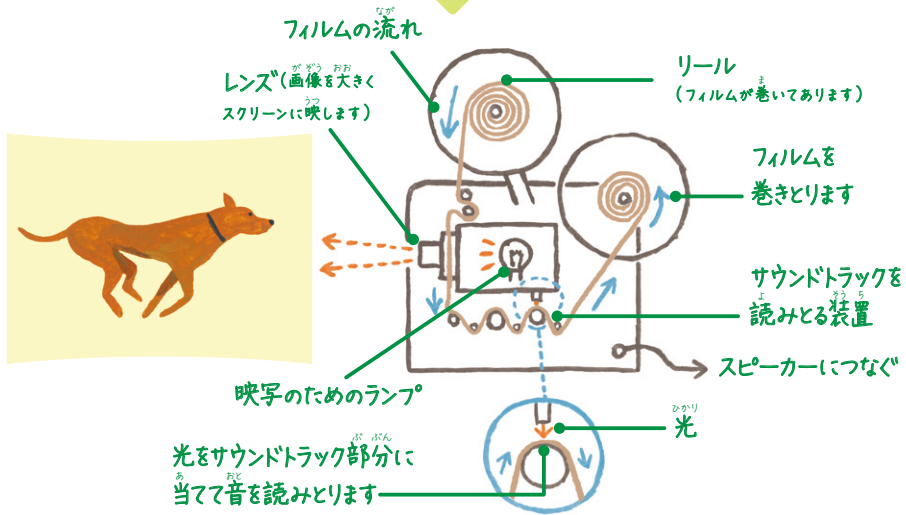

映^{えい}画^がってどうやって上^{じょう}映^{えい}するの？

フィルム映^{えい}写^{しゃ}機^きの仕^{しく}組^くみを知^しらう

展示^{てんじ}室^{しつ}には大^{ちい}きいのから小^{ちい}さいのまで、いろん^{ちい}な映^{ちい}写^{ちい}機^{ちい}があるよ。

Q1 展示室にあるフィルム映写機を探してみよう。
何台見つけれられたかな？

台

Q2 映写機を選ぼう！
「国産映写機」は映画館で、小さい映写機は小さな会場やおうちで使います。
手回し式の映写機もあるよ。

- どんな映画を？
- 一人で見るとも誰かと？
- どの映写機でみる？

映写機の特徴を知ろう

上映できるフィルムの幅ごとに映写機をご紹介します

35mm《フィクション映画など》

サウンドトラック
(音が記録されています)

映写のためのランフが入っています

フィルムを巻きとるところ

国産映写機

フィルムのリールを
いれるところ

レンズ

サウンドトラックを
読みとる装置

ライオン手回し式35mm映写機

映画館用のフィルムを短く切ったものを使って、おうちで映画を楽しめます。手で回して映写します。

16mm《ドキュメンタリー映画など》

サウンドトラック

ナトコ16mmサウンド映写機