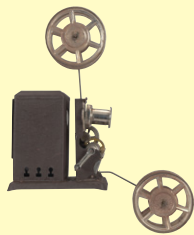

映^{えい}画^がってどうやって上^{じょう}映^{えい}するの？

フィルム映^{えい}写^{しゃ}機^きの仕^{しく}組^くみを知^しらう

展示^{てんじ}室^{しつ}には大^{ちい}きいのから小^{ちい}さいのまで、いろん^{ちい}な映^{ちい}写^{ちい}機^{ちい}があるよ。

Q1 展示室にあるフィルム映写機を探してみよう。
何台見つけれられたかな？

台

Q2 映写機を選ぼう！
「国産映写機」は映画館で、小さい映写機は小さな会場やおうちで使います。
手回し式の映写機もあるよ。

- どんな映画を？
- 一人で見るとも誰かと？
- どの映写機でみる？

映写機の特徴を知ろう

上映できるフィルムの幅ごとに映写機をご紹介します

35mm《フィクション映画など》

サウンドトラック
(音が記録されています)

映写のためのランフが入っています

フィルムを巻きとるところ

国産映写機

フィルムのリールを
いれるところ

レンズ

サウンドトラックを
読みとる装置

ライオン手回し式35mm映写機

映画館用のフィルムを短く切ったものを使って、おうちで映画を楽しめます。手で回して映写します。

16mm《ドキュメンタリー映画など》

サウンドトラック

ナトコ16mmサウンド映写機

NFAJ常設展用の映写機。映写中のフィルムのものすごく早い動きも見ることができます。

日本では第二次世界大戦後に学校などで使われました。教育映画なども上映し、新しい社会の仕組みをみんなに教えていました。

エンドレス16mm映写機

こちらから、ほかにもたくさん映写機やカメラが見られます!

9.5mm《おうちで楽しむもの》

パテ・ベビー 9.5mm映写機

テレビもスマホもない時代。おうちでホームムービーなどを楽しむための映写機で、これは音のないサイレント映画用です。