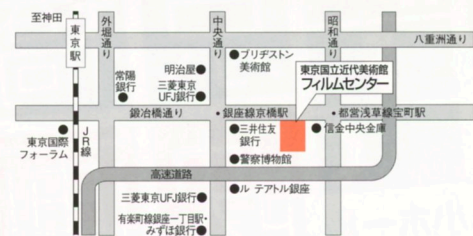

'52(児井プロダクション=新東宝) ⑧溝口健二 ⑨井原西鶴 ⑩依田義賢 ⑪平野好美 ⑫水谷浩吉 ⑬斎藤一郎 ⑭田中絹代 ⑮山根壽子 ⑯三船敏郎 ⑰宇野重吉 ⑱菅井一郎 ⑲進藤英太郎 ⑳大泉滉 ㉑清水将夫 ㉒加東大介 ㉓小川虎之助 ㉔柳永二郎 ㉕原駒子

12 8/25(土)0:00pm
雨月物語 (96分・35mm・白黒)
▶「没後50年 溝口健二再発見」より

'53(大映京都) ⑧溝口健二 ⑨上田秋成 ⑩川口松太郎 ⑪依田義賢 ⑫宮川一夫 ⑬伊藤薫 ⑭早坂文雄 ⑮京マチ子 ⑯水戸光子 ⑰田中絹代 ⑱森雅之 ⑲小澤栄 ⑳青山杉作 ㉑羅門光三郎 ㉒香川良介 ㉓上田吉二郎 ㉔南部彰三 ㉕毛利菊枝

13 8/19(日)3:00pm 8/24(金)6:00pm
山椒大夫 (124分・35mm・白黒)
▶「没後50年 溝口健二再発見」より

'54(大映京都) ⑧溝口健二 ⑨森岡外八 ⑩八尋不二 ⑪依田義賢 ⑫宮川一夫 ⑬伊藤薫 ⑭早坂文雄 ⑮田中絹代 ⑯花柳喜章 ⑰香川京子 ⑱進藤英太郎 ⑲菅井一郎 ⑳見明凡太郎(朗) ㉑小園蓉子 ㉒浪花千栄子 ㉓毛利菊枝 ㉔三津田健

14 8/25(土)3:00pm
赤線地帯 (85分・35mm・白黒)
▶「没後50年 溝口健二再発見」より

'56(大映東京) ⑧溝口健二 ⑨成沢昌茂 ⑩芝木好子 ⑪宮川一夫 ⑫水谷浩吉 ⑬黛敏郎 ⑭京マチ子 ⑮若尾文子 ⑯三益愛子 ⑰木暮実千代 ⑱菅原謙二 ⑲川上庸子 ⑳進藤英太郎 ㉑見明凡太郎 ㉒田中春男 ㉓沢村貞子 ㉔加東大介 ㉕町博子 ㉖浦辺糸子

15 8/26(日)0:00pm
支那の夜 [前後篇] (126分・35mm・白黒)
▶「日本映画史横断 ② 歌謡・ミュージカル映画名作選」より

'40(東宝東京) ⑧伏水修 ⑨小國英雄 ⑩三村明 ⑪松山崇 ⑫服部良一 ⑬長谷川一夫 ⑭李香蘭(山口淑子) ⑮藤原鶴太 ⑯阪部富士 ⑰汐見洋 ⑱御橋公 ⑲嵯峨善兵 ⑳藤輪欣司 ㉑鬼頭善一郎 ㉒長島武夫 ㉓小高たかし ㉔今成平九郎 ㉕清川玉枝

16 8/26(日)3:00pm
足にさわった女 (84分・35mm・白黒)
▶「シリーズ・日本の撮影監督(2)」より

'52(東宝) ⑧市川崑 ⑨沢田撫松 ⑩和田夏十 ⑪安本淳 ⑫河東安英 ⑬黛敏郎 ⑭池部良 ⑮越路吹雪 ⑯山村聡 ⑰藤原釜足 ⑱見明凡太郎 ⑲伊藤雄之助 ⑳岡田茉莉子 ㉑沢村貞子 ㉒加東大介 ㉓村上冬樹 ㉔高堂國典 ㉕長浜藤夫 ㉖柳谷寛 ㉗三好榮子 ㉘廣瀬嘉子 ㉙山本廉

●《京橋映画小劇場》とは
平成18(2006)年度よりフィルムセンターは、これまで教育機関のための特別映写や一部の共催事業の会場として使用されてきた小ホールを、《京橋映画小劇場》(KYOBASHI-ZA)の名のもと、年に数回、フィルムセンターの主催上映企画にも利用し、さらなる上映活動の拡充を図ることとなりました。
フィルムセンター所蔵作品の公開を中心に、外部団体との共催企画も引き続き模索しつつ、多彩な上映企画の実現を目指します。大ホール・展示室企画ともども、皆さまのご来場を心よりお待ちしております。

フィルムセンター 〒104-0031 東京都中央区京橋3-7-6
▼交通：
東京外口銀座線京橋駅下車、出口1から昭和通り方向へ徒歩1分
都営地下鉄浅草線宝町駅下車、出口A4から中央通り方向へ徒歩1分
東京外口有楽町線銀座一丁目駅下車、出口7より徒歩5分
JR東京駅下車、八重洲南口より徒歩10分

お問い合わせ：ハローダイヤル03-5777-8600
NFCホームページ：
<http://www.momat.go.jp/>
NFC携帯電話ウェブサイト：
<http://www.momat.go.jp/nfc/k/>