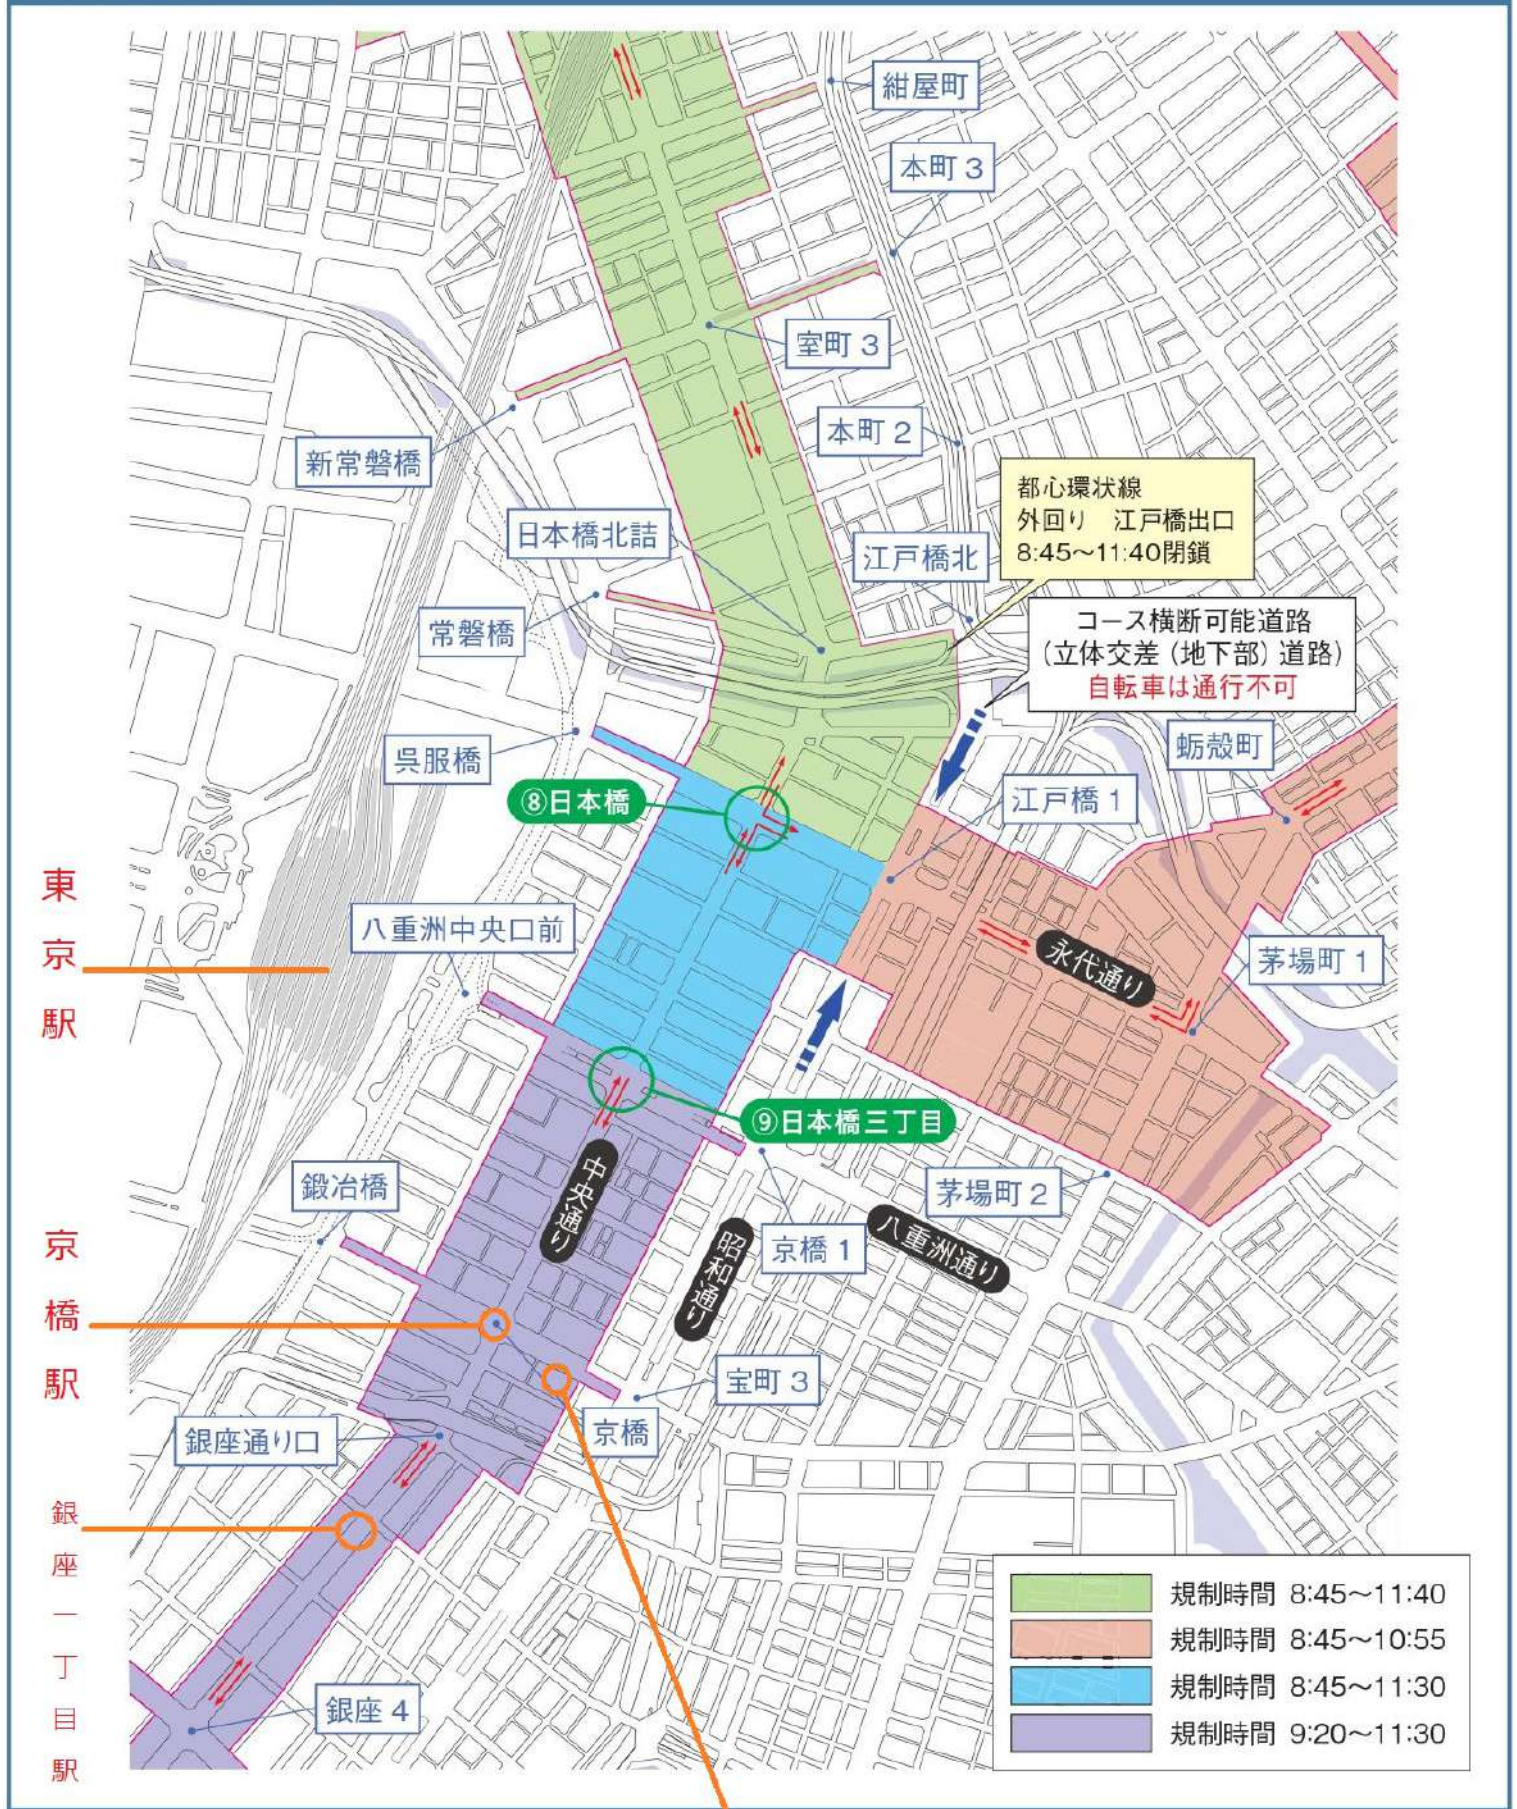

室町・日本橋地区

マラソンコース

交通規制区域

(居住者及び大会関係車両を除く)

※マラソンコース上は、居住者であっても車両での通行、横断はできません。

※交通規制区域は交通状況により、変更される場合があります。

※規制時間は目安であり、当日の競技状況によって変わる場合もあります。

NFAJ (国立映画アーカイブ)